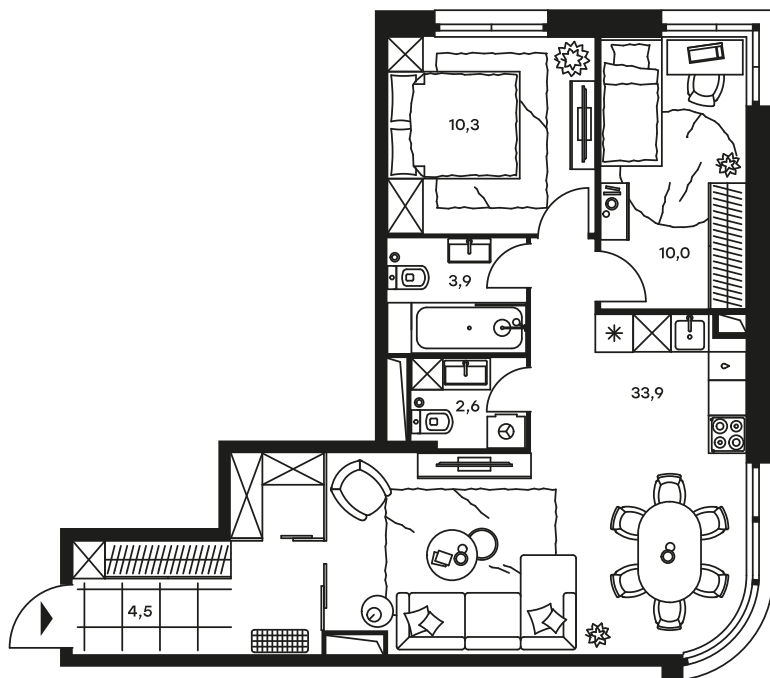

## 3-комнатный апартамент в Level Стрешнево

стороны света

Комплекс  
Level Стрешнево

Корпус 1 Этаж 3 из 25

Тип 3Е-65 Комнатность 3

Площадь 65,2 м<sup>2</sup> Цена за м<sup>2</sup> 142 300 руб.

**9 277 926 руб.**