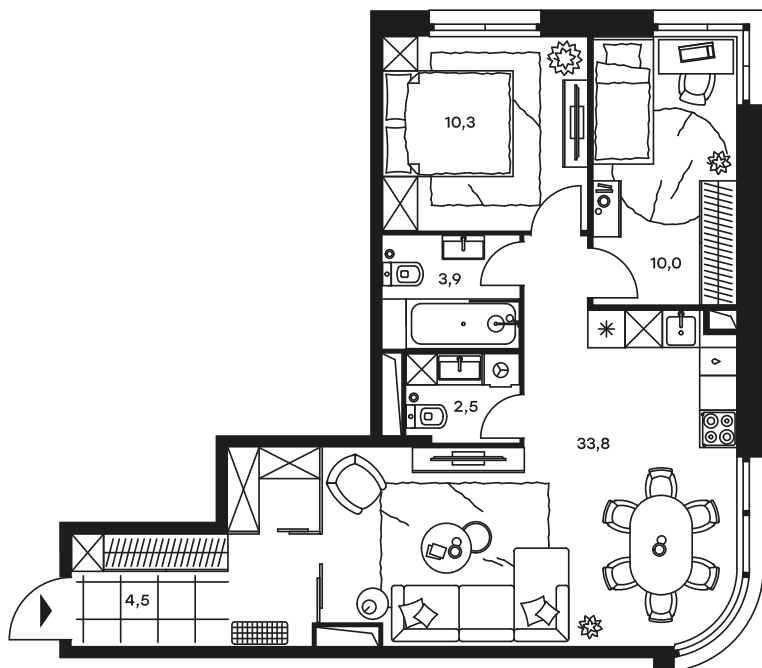

3-комнатный апартамент в Level Стрешнево

стороны света

Комплекс
Level Стрешнево

Корпус 1 Этаж 19 из 25

Тип 3Е-65 Комнатность 3

Площадь 65,0 м² Цена за м² 163 185 руб.

10 607 007 руб.

С учетом скидки 328 051 руб.
до 29.02.20