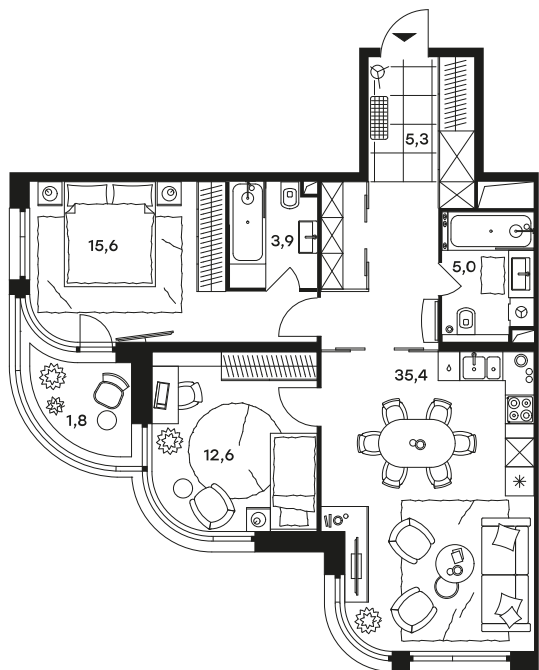

## 3-комнатный апартамент в Level Стрешнево

стороны света

Комплекс  
Level Стрешнево

Корпус Юг Этаж 3 из 25

Комнатность 3 Тип помещения Апартаменты

Площадь 79,6 м<sup>2</sup> Цена за м<sup>2</sup> 246 687 руб.