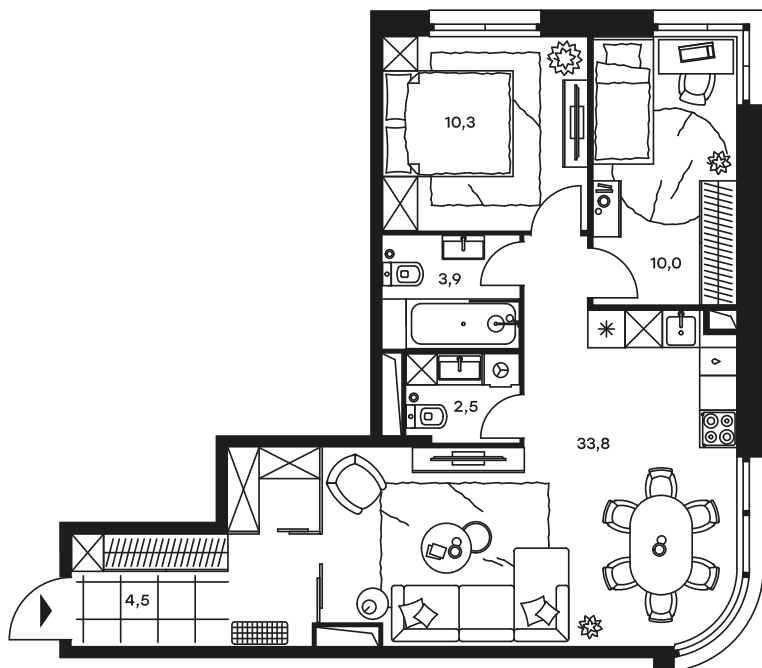

3-комнатный апартамент в Level Стрешнево

стороны света

Комплекс
Level Стрешнево

Корпус 1 Этаж 23 из 25

Тип 3Е-65 Комнатность 3

Площадь 65,0 м² Цена за м² 168 382 руб.

10 944 768 руб.

С учетом скидки 338 498 руб.
до 29.02.20