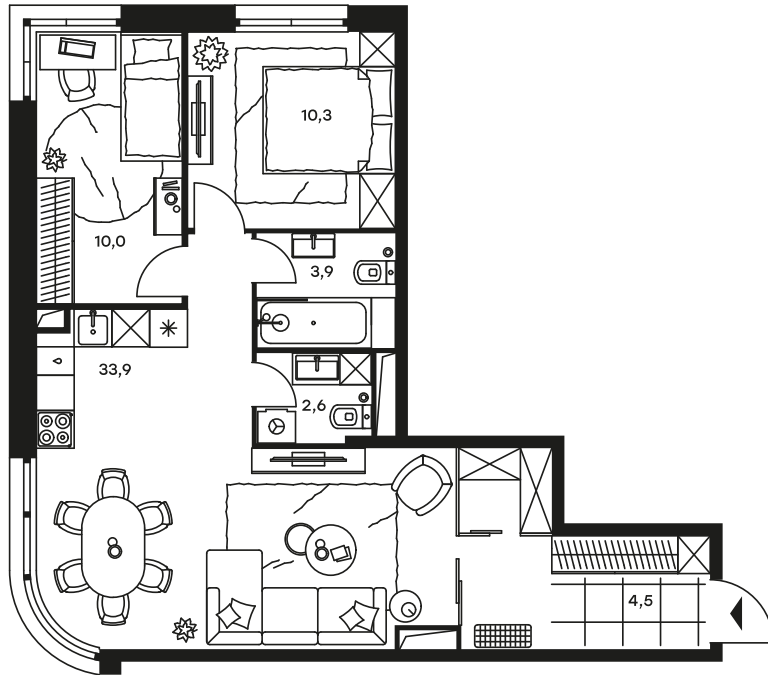

3-комнатный апартамент в Level Стрешнево

стороны света

Комплекс

Level Стрешнево

Корпус

Этаж

Ю

5 из 25

Тип

Комнатность

3Е-65

3

Площадь

Цена за м²

65,2 м²

143 299
руб.