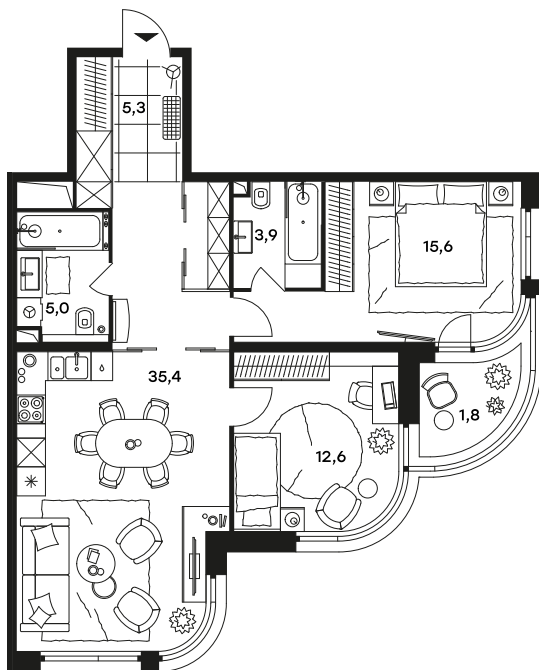

## 3-комнатный апартамент в Level Стрешнево

стороны света

Комплекс  
Level Стрешнево

Корпус Ю Этаж 6 из 25

Комнатность 3 Тип помещения Апартаменты

Площадь 79,6 м<sup>2</sup> Цена за м<sup>2</sup> 174 240 руб.