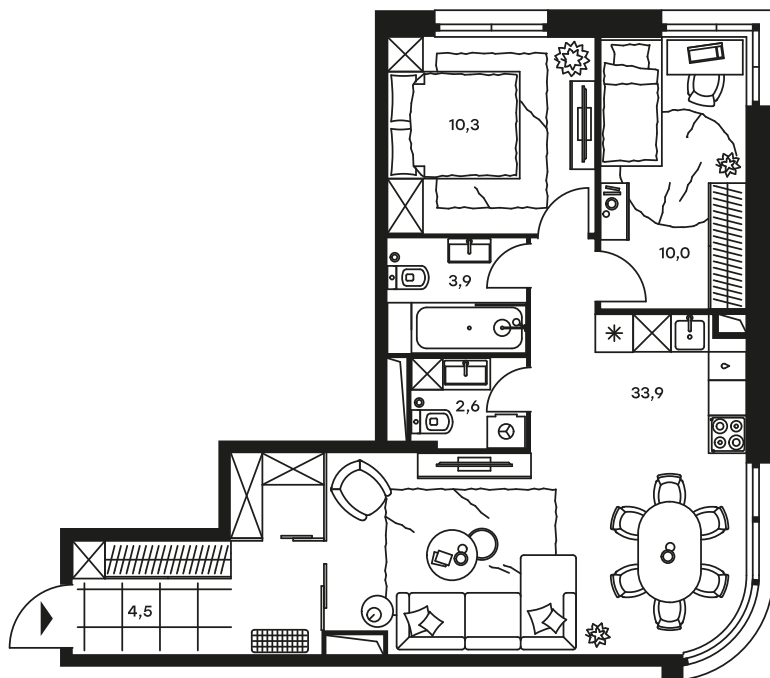

3-комнатный апартамент в Level Стрешнево

стороны света

Комплекс
Level Стрешнево

Корпус 1 Этаж 7 из 25

Тип 3Е-65 Комнатность 3

Площадь 65,2 м² Цена за м² 144 398 руб.

9 414 749 руб.

С учетом скидки 291 178 руб.
до 29.02.20