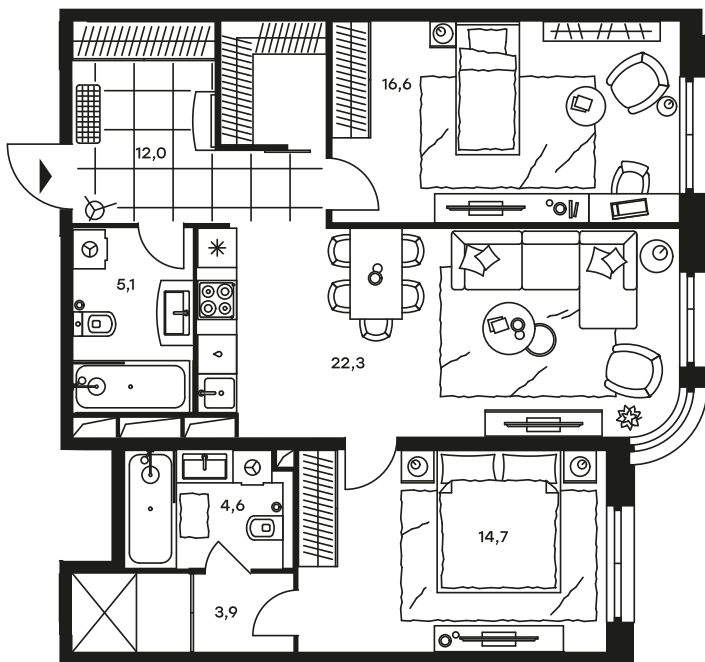

## 3-комнатный апартамент в Level Стрешнево

стороны света

Комплекс  
Level Стрешнево

Корпус 1      Этаж 9 из 25

Тип 3Е-79      Комнатность 3

Площадь 79,2 м<sup>2</sup>      Цена за м<sup>2</sup> 141 001 руб.