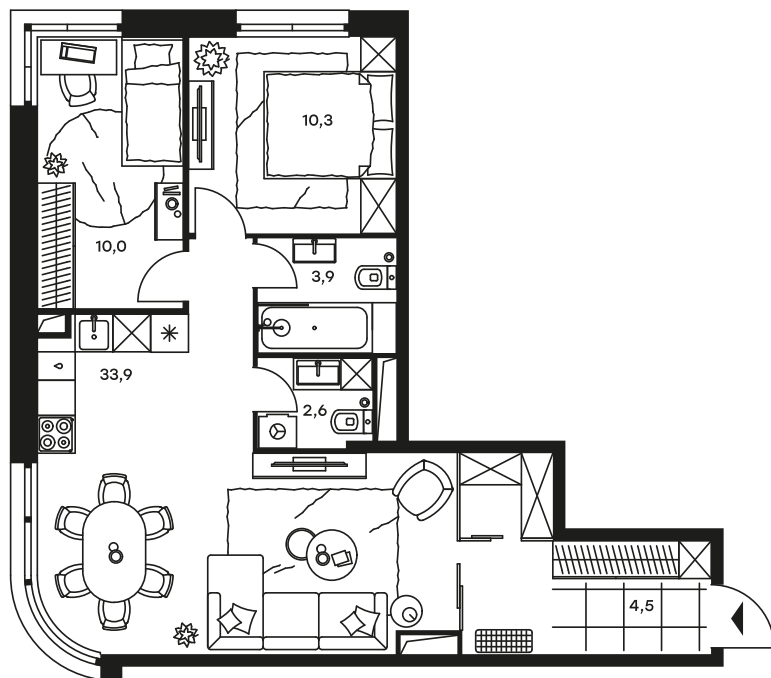

3-комнатный апартамент в Level Стрешнево

стороны света

Комплекс
Level Стрешнево

Корпус 3 Этаж 12 из 25

Тип 3Е-65 Комнатность 3

Площадь 65,5 м² Цена за м² 158 059 руб.

10 352 828 руб.

С учетом скидки 544 886 руб.
до 29.02.20