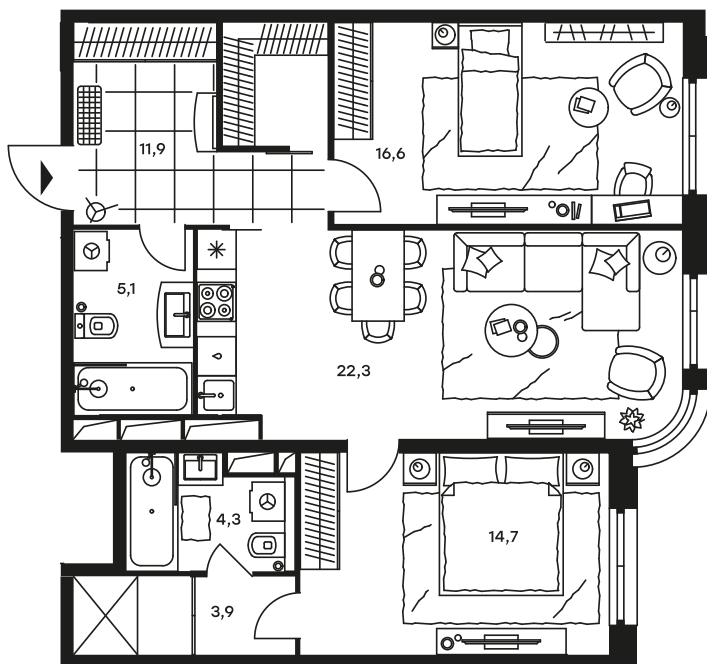

3-комнатный апартамент в Level Стрешнево

Комплекс
Level Стрешнево

Корпус 3 Этаж 15 из 25

Тип 3Е-79 Комнатность 3

Площадь 78,8 м² Цена за м² 150 494 руб.

11 858 902 руб.

С учетом скидки 366 770 руб.
до 29.02.20