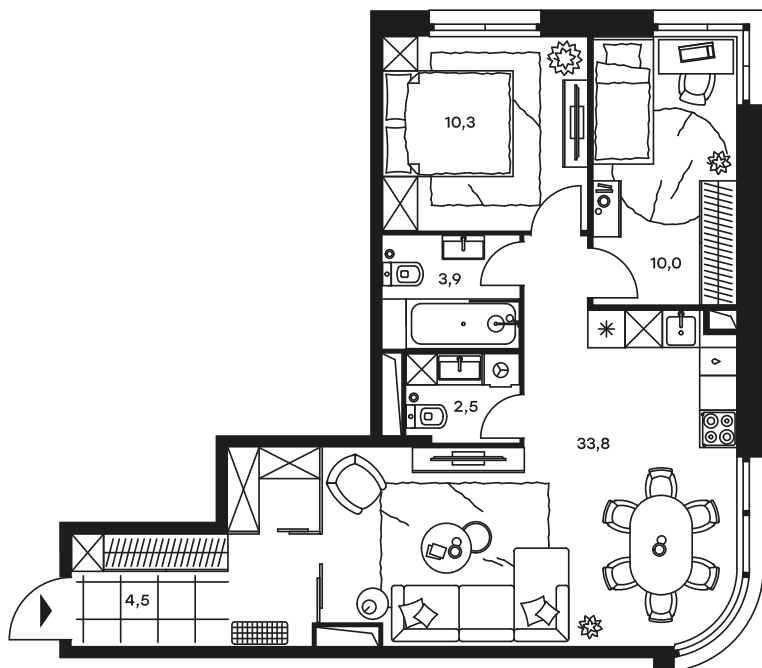

3-комнатный апартамент в Level Стрешнево

стороны света

Комплекс
Level Стрешнево

Корпус 3 Этаж 19 из 25

Тип 3Е-65 Комнатность 3

Площадь 65,0 м² Цена за м² 160 701 руб.

10 445 559 руб.

С учетом скидки 549 766 руб.
до 29.02.20