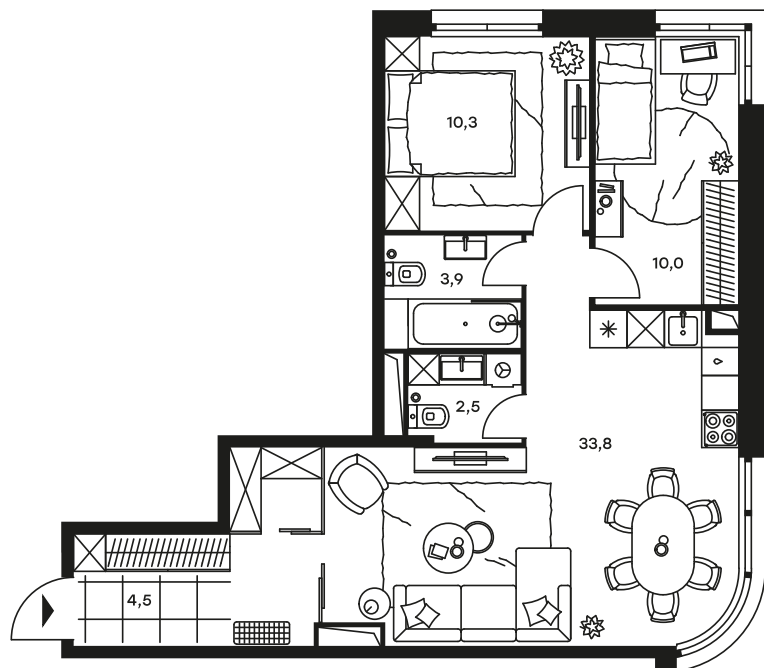

3-комнатный апартамент в Level Стрешнево

стороны света

Комплекс
Level Стрешнево

Корпус 3 Этаж 21 из 25

Тип 3Е-65 Комнатность 3

Площадь 65,0 м² Цена за м² 163 246 руб.

10 610 957 руб.

С учетом скидки 558 472 руб.
до 29.02.20