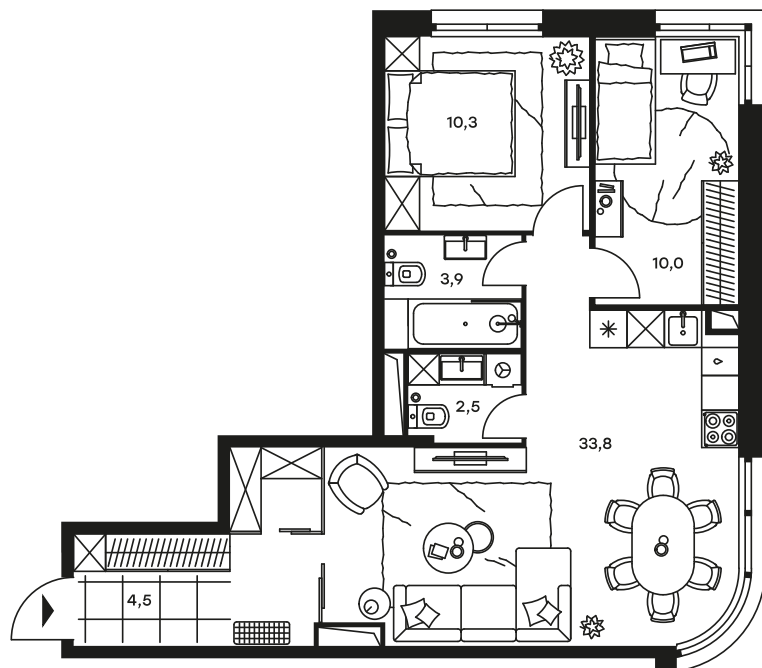

3-комнатный апартамент в Level Стрешнево

стороны света

Комплекс
Level Стрешнево

Корпус 3 Этаж 24 из 25

Тип 3Е-65 Комнатность 3

Площадь 65,2 м² Цена за м² 167 063 руб.

10 892 468 руб.

С учетом скидки 573 288 руб.
до 29.02.20