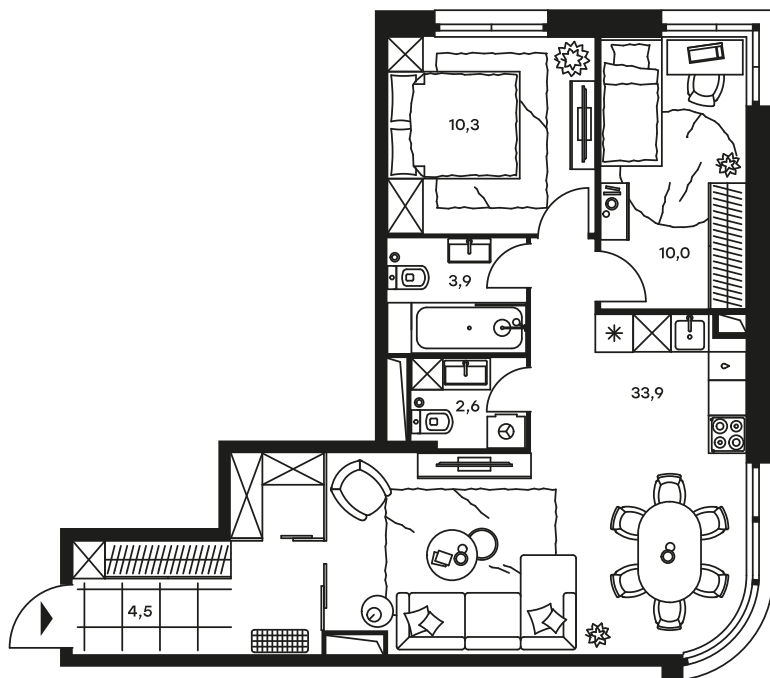

3-комнатный апартамент в Level Стрешнево

стороны света

Комплекс
Level Стрешнево

Корпус 3 Этаж 6 из 25

Тип 3Е-65 Комнатность 3

Площадь 65,2 м² Цена за м² 141 715 руб.

9 239 774 руб.

С учетом скидки 486 303 руб.
до 29.02.20