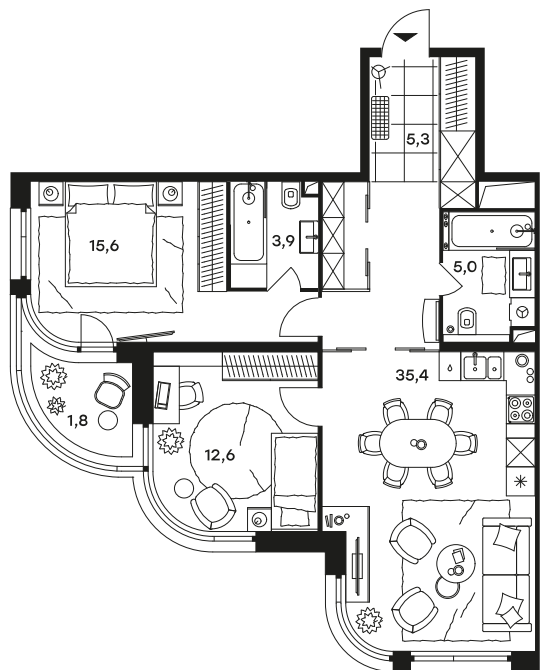

3-комнатный апартамент в Level Стрешнево

стороны света

Комплекс
Level Стрешнево

Корпус 3 Этаж 6 из 25

Тип 3ЕЛ-79 Комнатность 3

Площадь 79,6 м² Цена за м² 158 489 руб.

12 615 648 руб.

С учетом скидки 390 174 руб.
до 29.02.20