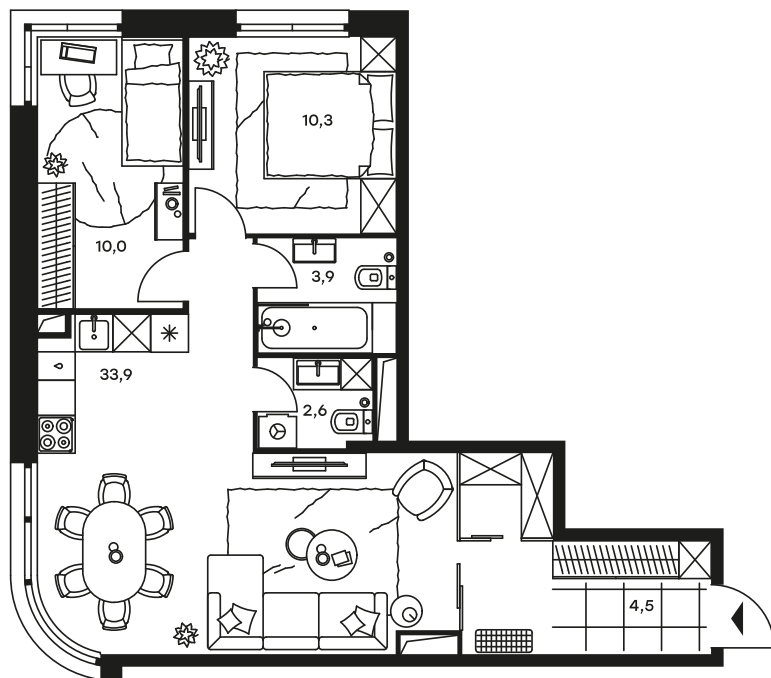

3-комнатный апартамент в Level Стрешнево

стороны света

Комплекс

Level Стрешнево

Корпус

3

Этаж

7 из 25

Тип

3E-65

Комнатность

3

Площадь

65,2 м²

Цена за м²

148 664
руб.