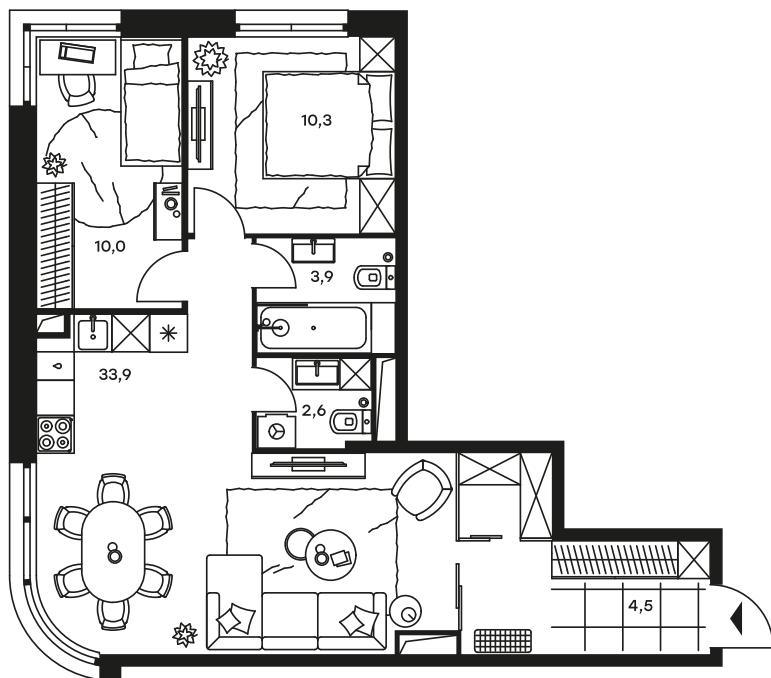

3-комнатный апартамент в Level Стрешнево

стороны света

Комплекс

Level Стрешнево

Корпус

Этаж

Юг

4 из 25

Комнатность

Тип помещения

3

Апартаменты

Площадь

Цена за м²

65,2 м²

195 033 руб.