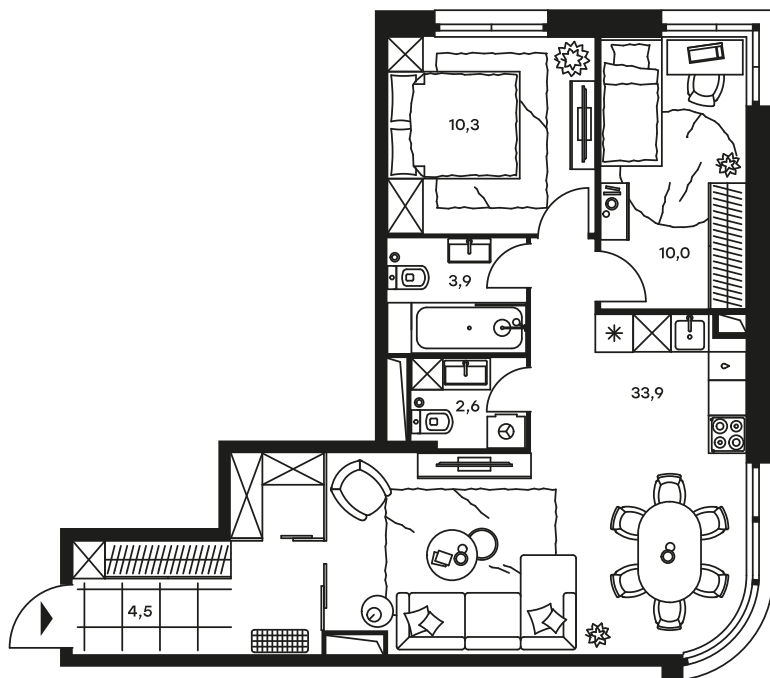

3-комнатный апартамент в Level Стрешнево

стороны света

Комплекс
Level Стрешнево

Корпус Юг Этаж 9 из 25

Комнатность 3 Тип помещения Апартаменты

Площадь 65,5 м² Цена за м² 199 362 руб.

13 058 159 руб.

С учетом скидки 1 135 492 руб.
до 31.10.20