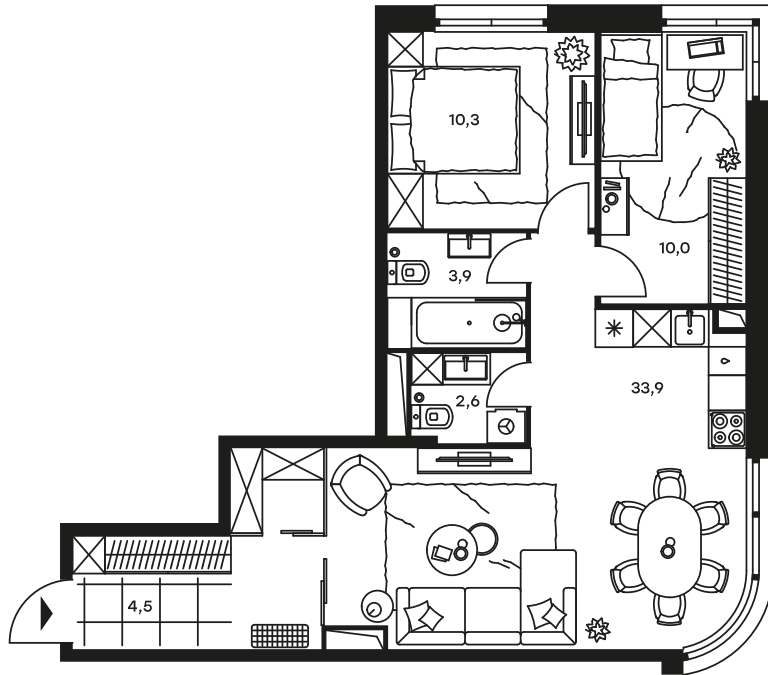

3-комнатный апартамент в Level Стрешнево

стороны света

Комплекс
Level Стрешнево

Корпус Этаж
Запад 6 из 25

Комнатность Тип помещения
3 Апартаменты

Площадь Цена за м²
65,2 м² 185 462 руб.

12 092 066 руб.

С учетом скидки 1 343 563 руб.
до 31.10.20