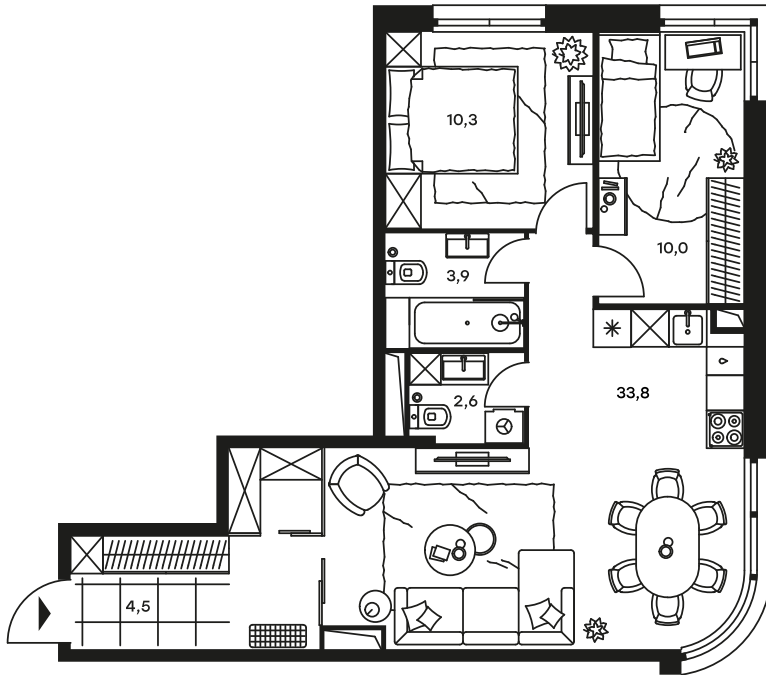

3-комнатный апартамент в Level Стрешнево

Комплекс
Level Стрешнево

Корпус Север Этаж 13 из 25

Комнатность 3 Тип помещения Апартаменты

Площадь 65,1 м² Цена за м² 223 160 руб.

14 527 717 руб.

С учетом скидки 449 311 руб.
до 15.04.21