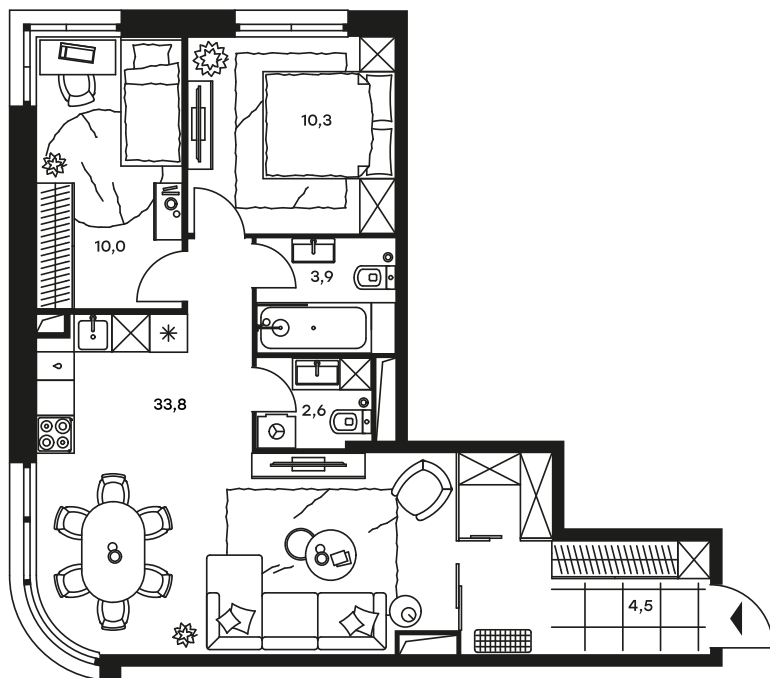

3-комнатный апартамент в Level Стрешнево

стороны света

Комплекс

Level Стрешнево

Корпус

Этаж

Север

17 из 25

Комнатность

Тип помещения

3

Апартаменты

Площадь

Цена за м²

65,1 м²

253 618 руб.