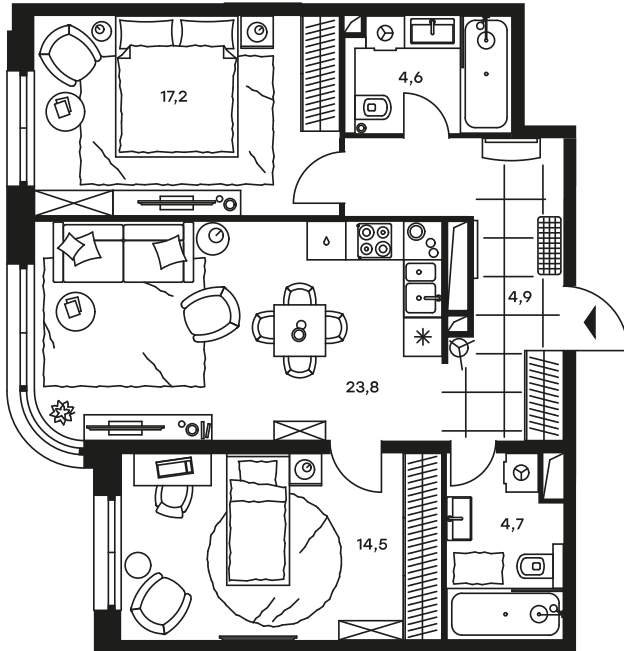

3-комнатный апартамент в Level Стрешнево

стороны света

Комплекс
Level Стрешнево

Корпус Юг Этаж 10 из 25

Комнатность 3 Тип помещения Апартаменты

Площадь 69,7 м² Цена за м² 229 926 руб.

16 025 804 руб.

С учетом скидки 1 393 548 руб.
до 31.10.20