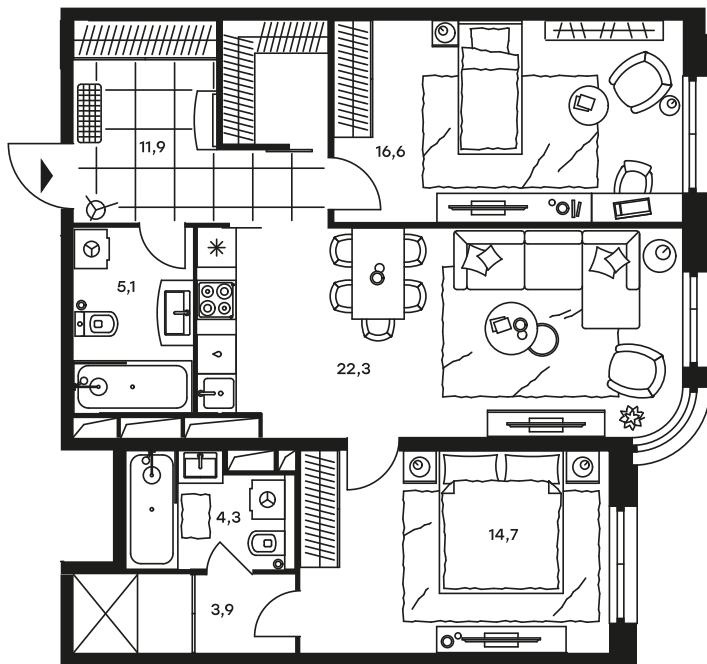

## 3-комнатный апартамент в Level Стрешнево

стороны света

Комплекс

Level Стрешнево

Корпус

Этаж

Юг

13 из 25

Комнатность

Тип помещения

3

Апартаменты

Площадь

Цена за м<sup>2</sup>

78,8 м<sup>2</sup>

203 672 руб.