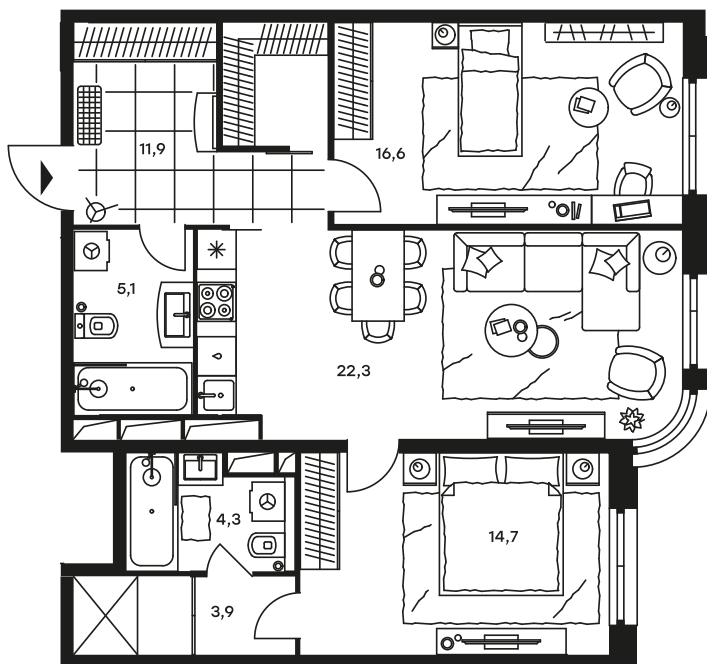

3-комнатный апартамент в Level Стрешнево

стороны света

Комплекс

Level Стрешнево

Корпус

Ю

Этаж

16 из 25

Комнатность

3

Тип помещения

Апартаменты

Площадь

78,8 м²

Цена за м²

171 514 руб.