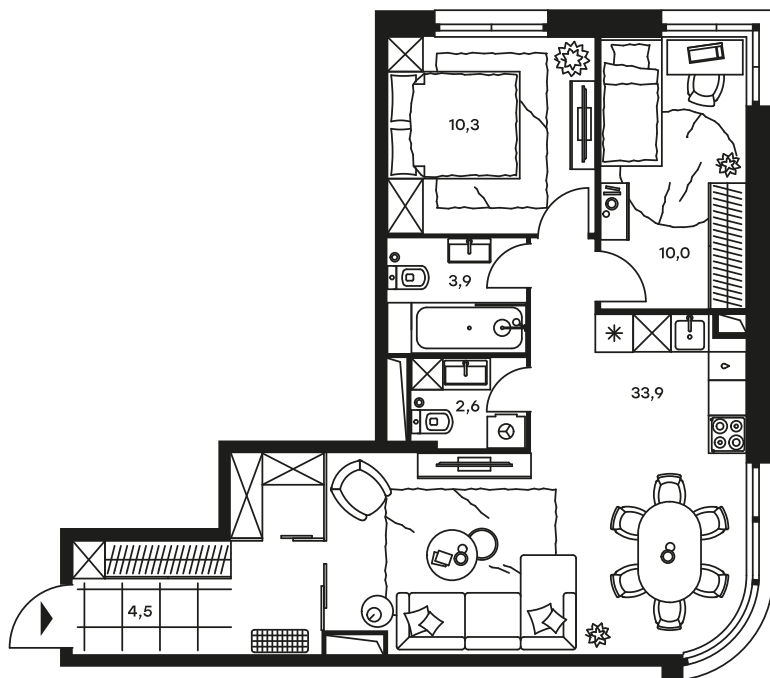

3-комнатный апартамент в Level Стрешнево

стороны света

Комплекс
Level Стрешнево

Корпус Юг Этаж 12 из 25

Комнатность 3 Тип помещения Апартаменты

Площадь 65,5 м² Цена за м² 269 181 руб.

17 631 312 руб.

С учетом скидки 1 533 157 руб.
до 30.06.21