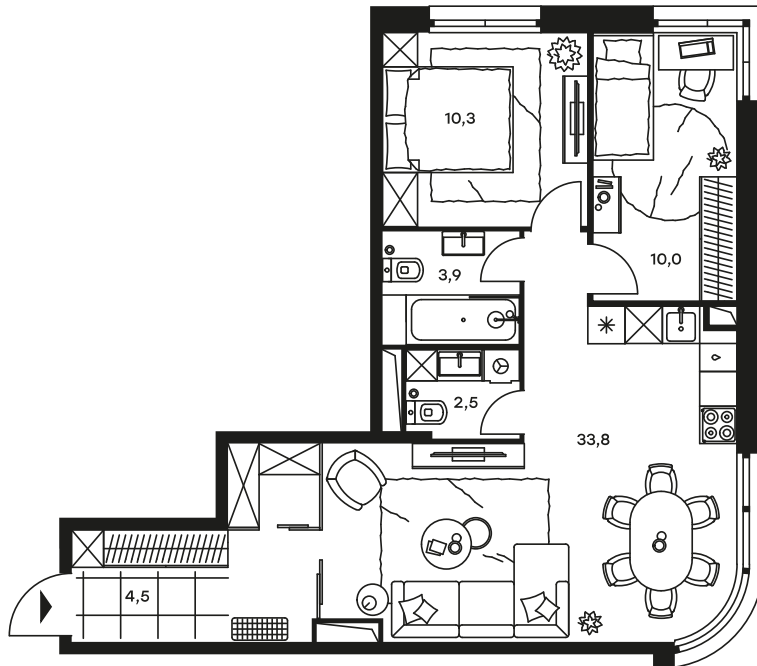

3-комнатный апартамент в Level Стрешнево

стороны света

Комплекс
Level Стрешнево

Корпус Юг Этаж 18 из 25

Комнатность 3 Тип помещения Апартаменты

Площадь 65,0 м² Цена за м² 217 871 руб.

14 161 552 руб.

С учетом скидки 1 231 439 руб.
до 15.03.21