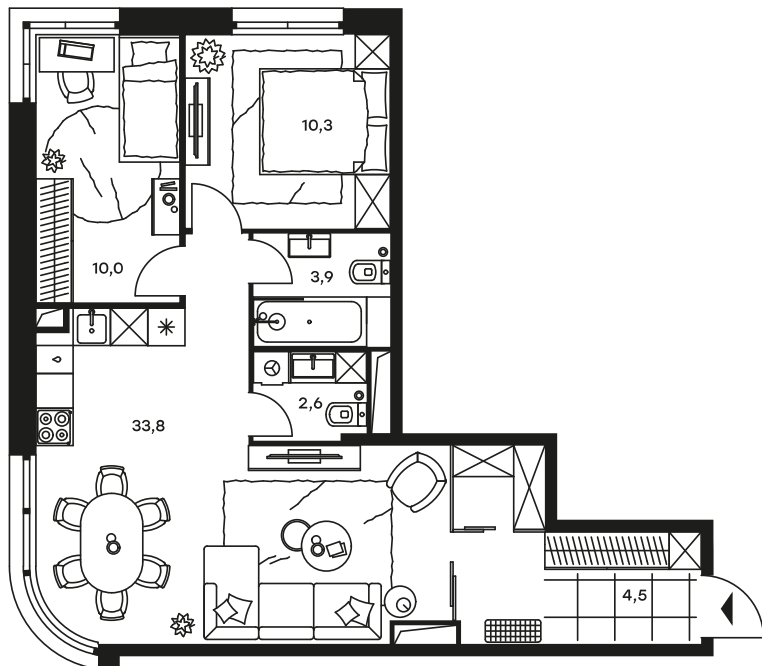

3-комнатный апартамент в Level Стрешнево

стороны света

Комплекс

Level Стрешнево

Корпус

Этаж

Юг

18 из 25

Комнатность

Тип помещения

3

Апартаменты

Площадь

Цена за м²

65,1 м²

210 195 руб.