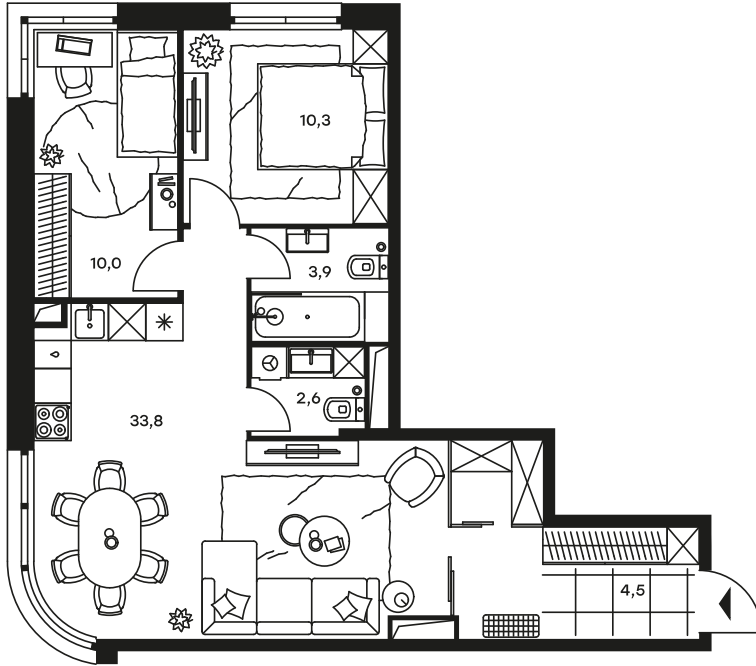

## 3-комнатный апартамент в Level Стрешнево

стороны света

Комплекс

Level Стрешнево

Корпус

Этаж

Юг

22 из 25

Комнатность

Тип помещения

3

Апартаменты

Площадь

Цена за м<sup>2</sup>

65,1 м<sup>2</sup>

299 081 руб.