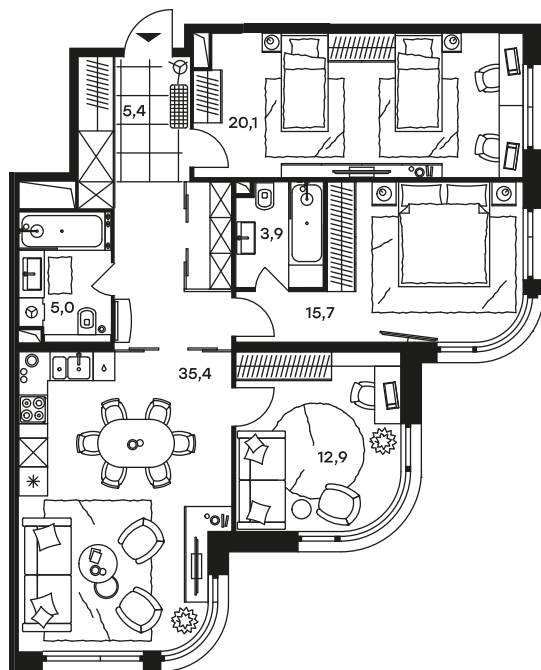

## 4-комнатный апартамент в Level Стрешнево

стороны света

Комплекс  
Level Стрешнево

Корпус 1 Этаж 22 из 25

Тип 4Е-97-98 Комнатность 4

Площадь 98,4 м<sup>2</sup> Цена за м<sup>2</sup> 175 776 руб.

**17 296 341 руб.**