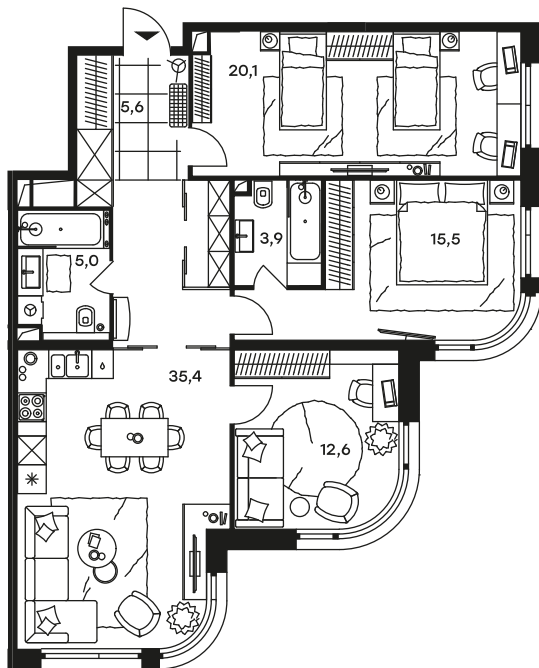

4-комнатный апартамент в Level Стрешнево

стороны света

Комплекс
Level Стрешнево

Корпус Ю Этаж 9 из 25

Тип 4Е-97-98 Комнатность 4

Площадь 98,1 м² Цена за м² 147 195 руб.

14 439 828 руб.

С учетом скидки 759 991 руб.
до 31.01.20