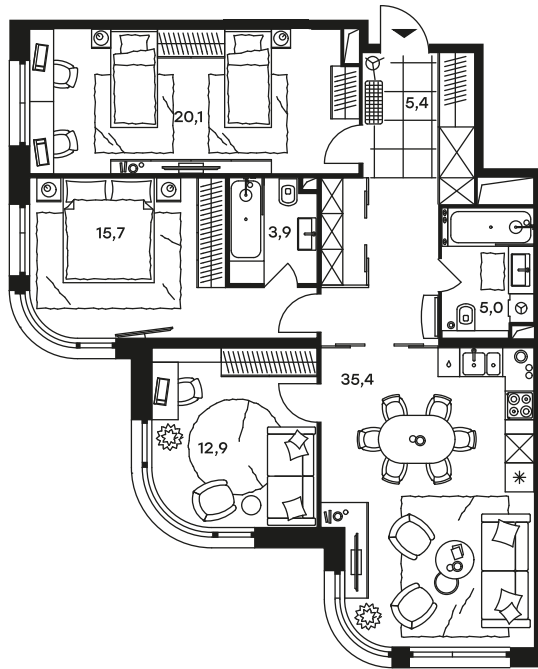

4-комнатный апартамент в Level Стрешнево

Комплекс
Level Стрешнево

Корпус 3 Этаж 21 из 25

Тип 4Е-97-98 Комнатность 4

Площадь 98,4 м² Цена за м² 175 377 руб.

17 257 008 руб.

С учетом скидки 533 722 руб.
до 29.02.20