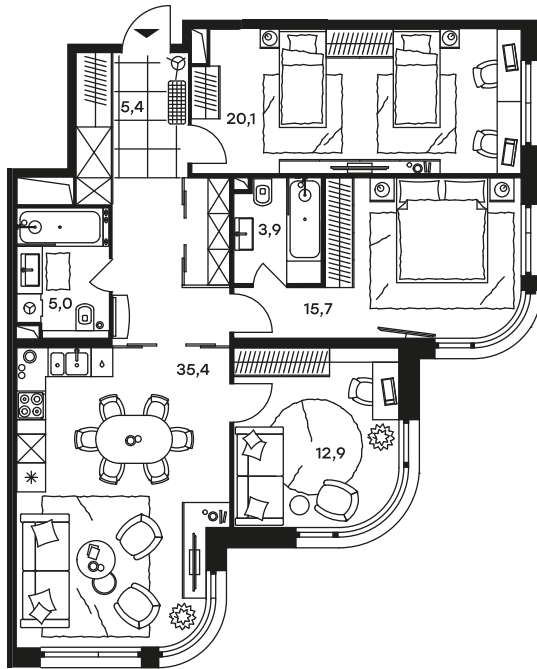

4-комнатный апартамент в Level Стрешнево

стороны света

Офисы продаж

Офис Level Стрешнево

Москва, Волоколамское шоссе, д. 81, корп. 2, с. 13
Ежедневно 09:00-21:00

Комплекс
Level Стрешнево

Корпус Юг Этаж 20 из 25

Комнатность 4 Тип помещения Апартаменты

Площадь 98,4 м² Цена за м² 352 140 руб.

Тип отделки
Без отделки

34 650 504 руб.

С учетом скидки 1 823 711 руб.
до 30.09.21

Условный номер 2-203

Застройщик оставляет за собой право досрочного прекращения или изменения условий акции, а также внепланового изменения стоимости.
Распечатано 22.09.21