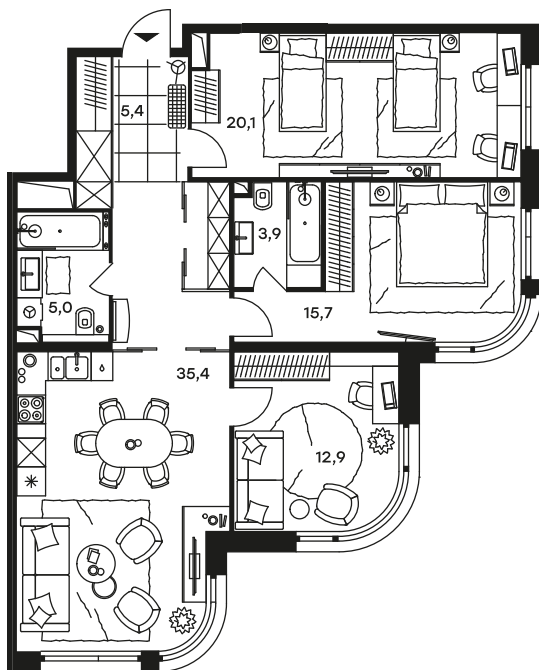

4-комнатный апартамент в Level Стрешнево

стороны света

Комплекс
Level Стрешнево

Корпус Ю Этаж 22 из 25

Комнатность 4 Тип помещения Апартаменты

Площадь 98,4 м² Цена за м² 210 868 руб.

20 749 407 руб.

С учетом скидки 1 804 297 руб.
до 15.08.20