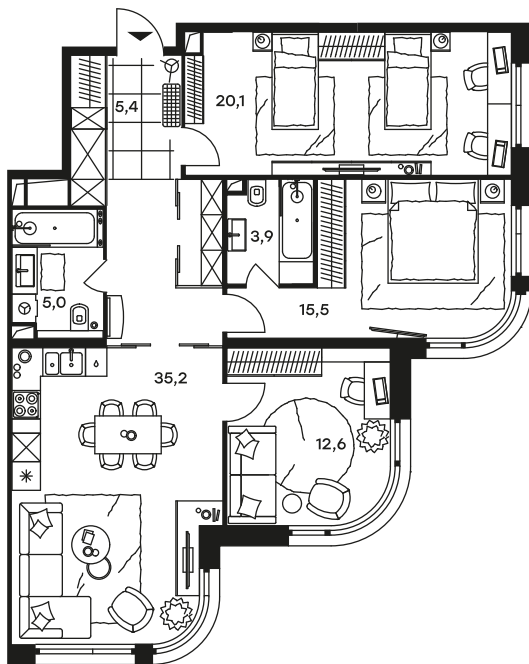

4-комнатный апартамент в Level Стрешнево

стороны света

Комплекс
Level Стрешнево

Корпус Этаж
Запад 13 из 25

Комнатность Тип помещения
4 Апартаменты

Площадь Цена за м²
97,7 м² 273 728 руб.

Тип отделки
White box