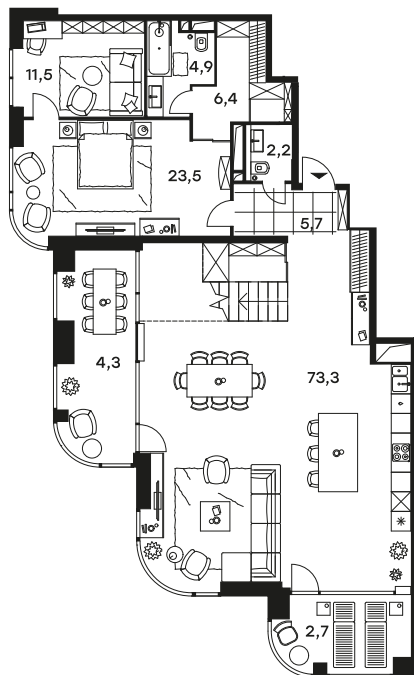

5-комнатный апартамент в Level Стрешнево

стороны света

Комплекс
Level Стрешнево

Корпус Этаж
3 25 из 25

Тип Комнатность
5Е-191 5

Площадь Цена за м²
191,8 м² 204 756
руб.

39 272 075 руб.

С учетом скидки 1214 600 руб.
до 29.02.20