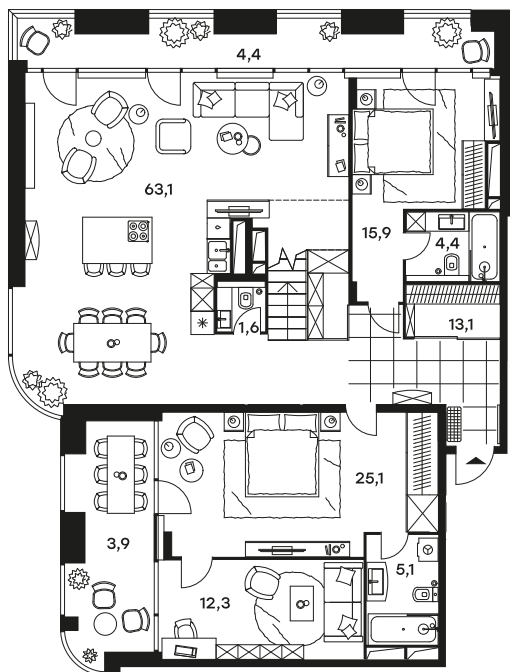

6-комнатный апартамент в Level Стрешнево

Комплекс
Level Стрешнево

Корпус 3 Этаж 25 из 25

Тип 6Е-208 Комнатность 6

Площадь 208,7 м² Цена за м² 199 560 руб.

41 647 966 руб.

С учетом скидки 1 288 082 руб.
до 29.02.20