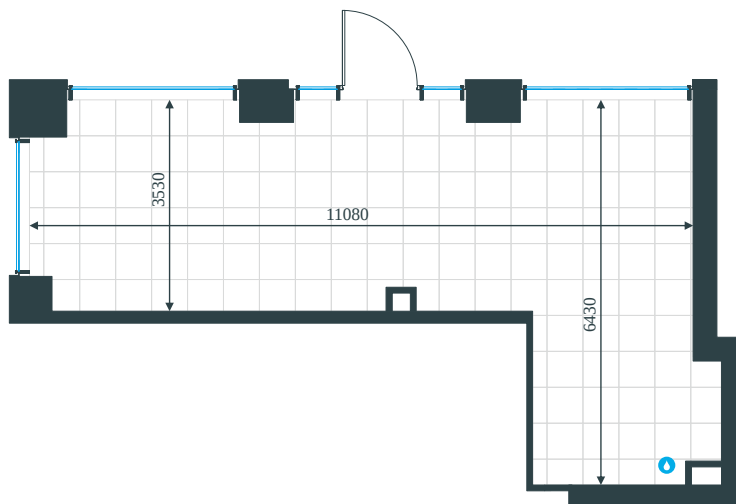

## Помещение 1-Н1 в Level Мичуринский, этапы 1 и 2

Комплекс

Level Мичуринский, этапы 1 и 2

Корпус

Этаж

1

0 и 1 из 53

Тип помещения

Площадь

Ритейл

46,8 м<sup>2</sup>

Цена за м<sup>2</sup>

835 423 руб.

**39 097 841 руб.**

Условный номер

1-Н1