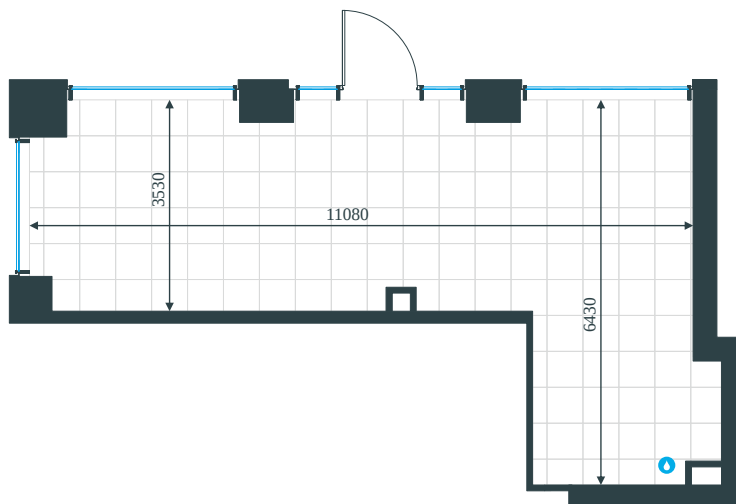

Помещение 1-Н1 в Level Мичуринский, этапы 1 и 2

Комплекс

Level Мичуринский, этапы 1 и 2

Корпус

Этаж

1

1 из 53

Тип помещения

Площадь

Ритейл

46,8 м²

Цена за м²

835 423 руб.

39 097 841 руб.

С учетом скидки руб.

до 31.05.26