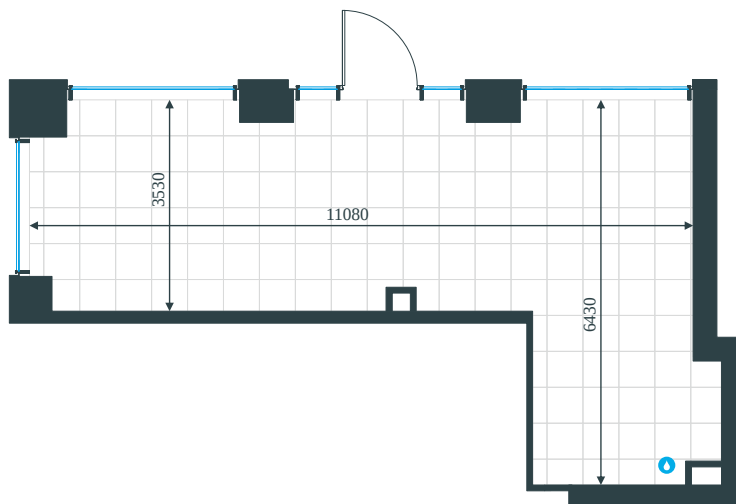

Помещение 1-Н1 в Level Мичуринский, этапы 1 и 2

Комплекс

Level Мичуринский, этапы 1 и 2

Корпус

Этаж

1

1 из 53

Тип помещения

Площадь

Ритейл

46,8 м²

Цена за м²

835 423 руб.

39 097 842 руб.

С учетом скидки руб.

до 31.07.26