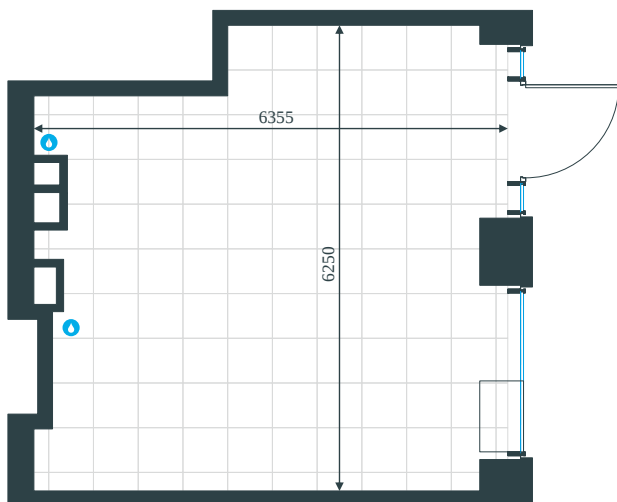

Помещение 1-НЗ в Level Мичуринский, этапы 1 и 2

Комплекс

Level Мичуринский, этапы 1 и 2

Корпус 1 Этаж 0 и 1 из 53

Тип помещения Ритейл Площадь 34,8 м²

Цена за м²
947 798 руб.

32 983 375 руб.

С учетом скидки руб.
до 30.04.26