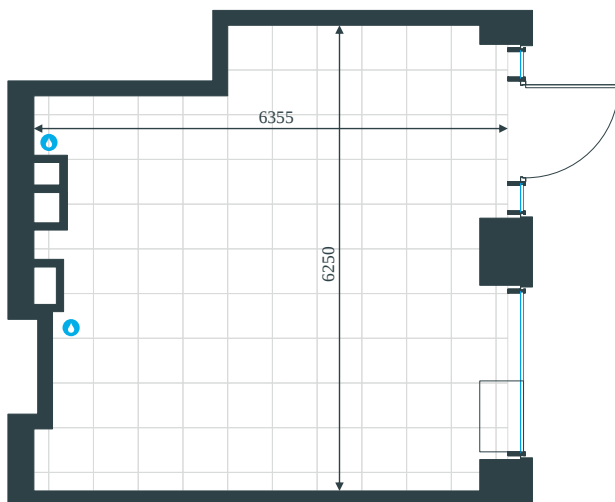

Помещение 1-НЗ в Level Мичуринский, этапы 1 и 2

Комплекс

Level Мичуринский, этапы 1 и 2

Корпус 1 Этаж 1 из 53

Тип помещения Ритейл Площадь 34,8 м²

Цена за м²
947 798 руб.

32 983 375 руб.

С учетом скидки руб.
до 31.05.26