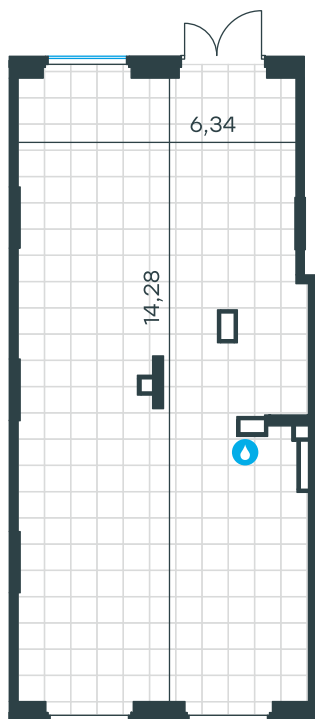

Помещение 9-Н1 в Level Мичуринский, этапы 3 и 4

Комплекс

Level Мичуринский, этапы 3 и 4

Корпус

Этаж

9

1 из 12

Тип помещения

Площадь

Ритейл

92,2 м²

Цена за м²

1 020 825
руб.

94 120 106 руб.

С учетом скидки руб.

до 30.04.26