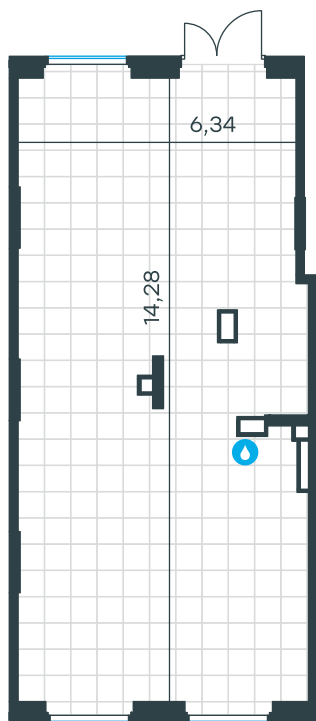

Помещение 9-Н1 в Level Мичуринский, этапы 3 и 4

Комплекс

Level Мичуринский, этапы 3 и 4

Корпус

Этаж

9

1 из 12

Тип помещения

Площадь

Ритейл

92,2 м²

Цена за м²

1 020 825
руб.

94 120 107 руб.

С учетом скидки руб.

до 31.07.26