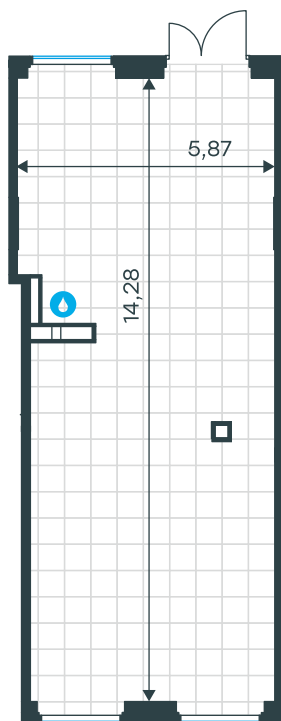

Помещение 9-Н2 в Level Мичуринский, этапы 3 и 4

стороны света

Комплекс

Level Мичуринский, этапы 3 и 4

Корпус

9

Этаж

1 из 12

Тип помещения

Ритейл

Площадь

80,7 м²

Цена за м²

1 084 673
руб.

87 533 132 руб.

С учетом скидки руб.