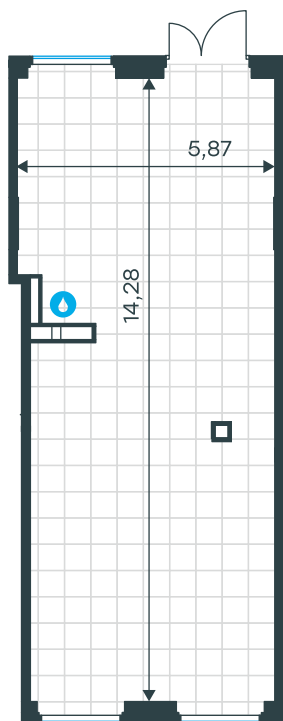

Помещение 9-Н2 в Level Мичуринский, этапы 3 и 4

стороны света

Комплекс

Level Мичуринский, этапы 3 и 4

Корпус

Этаж

9

1 из 12

Тип помещения

Площадь

Ритейл

80,7 м²

Цена за м²

1 084 673
руб.

87 533 132 руб.

С учетом скидки руб.