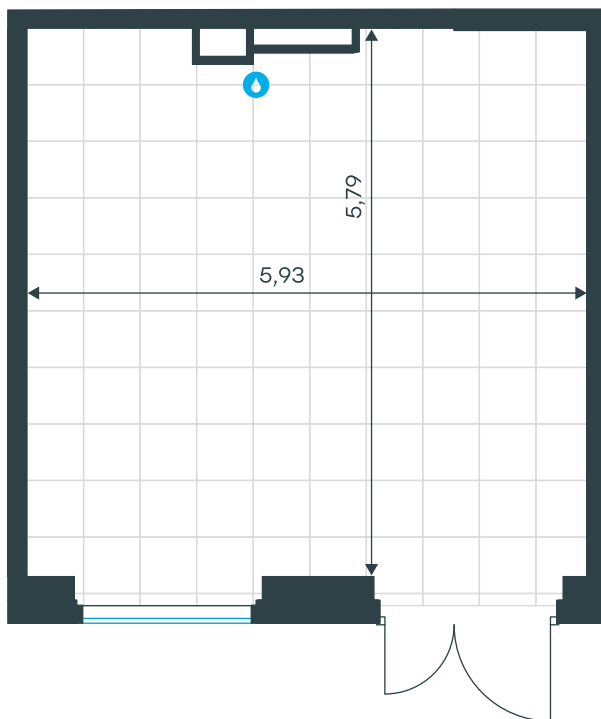

## Помещение 9-Н6 в Level Мичуринский, этапы 3 и 4

стороны света

Комплекс

Level Мичуринский, этапы 3 и 4

Корпус

9

Этаж

1 из 12

Тип помещения

Ритейл

Площадь

34,2 м<sup>2</sup>

Цена за м<sup>2</sup>

935 786 руб.

**32 003 886 руб.**

С учетом скидки руб.