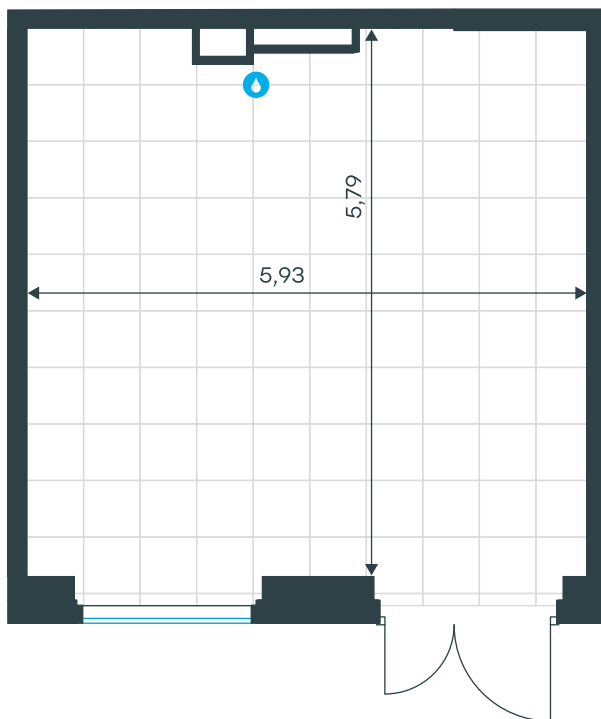

Помещение 9-Н6 в Level Мичуринский, этапы 3 и 4

стороны света

Комплекс

Level Мичуринский, этапы 3 и 4

Корпус

Этаж

9

1 из 12

Тип помещения

Площадь

Ритейл

34,2 м²

Цена за м²

935 786 руб.

32 003 887 руб.

С учетом скидки руб.