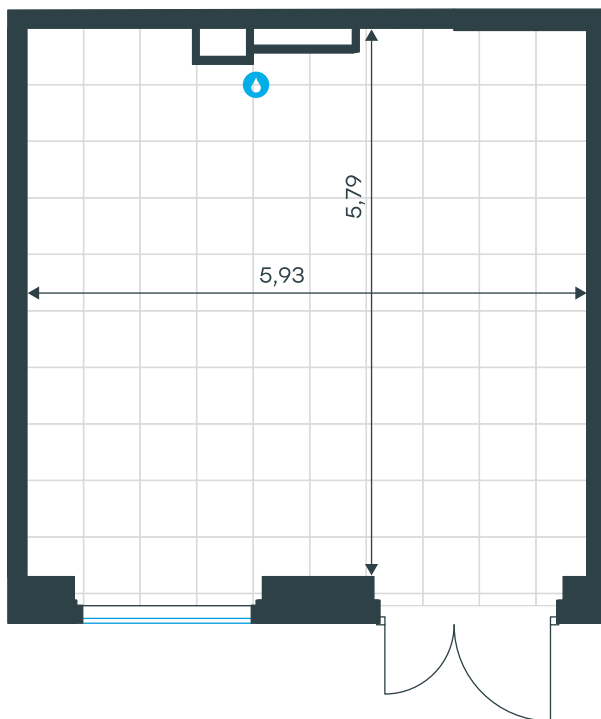

Помещение 9-Н6 в Level Мичуринский, этапы 3 и 4

стороны света

Комплекс

Level Мичуринский, этапы 3 и 4

Корпус

9

Этаж

1 из 12

Тип помещения

Ритейл

Площадь

34,2 м²

Цена за м²

935 786 руб.

32 003 886 руб.

С учетом скидки руб.