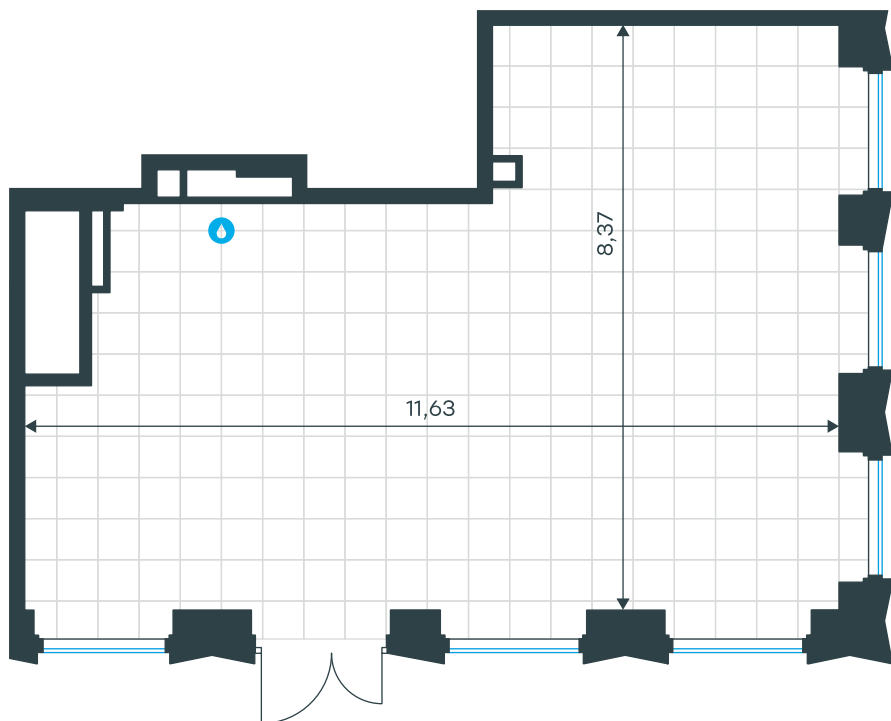

Помещение 10-Н1 в Level Мичуринский, этапы 3 и 4

Комплекс

Level Мичуринский, этапы 3 и 4

Корпус

Этаж

10

1 из 42

Тип помещения

Площадь

Ритейл

81,5 м²

Цена за м²

691 151 руб.

56 328 813 руб.

С учетом скидки руб.

до 30.06.26