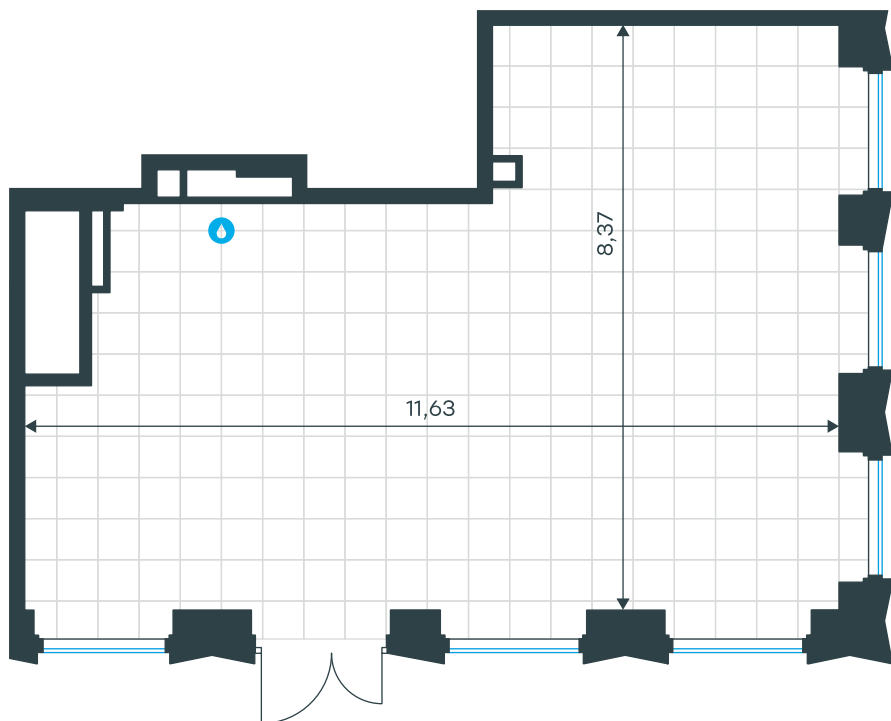

## Помещение 10-Н1 в Level Мичуринский, этапы 3 и 4

Комплекс

Level Мичуринский, этапы 3 и 4

Корпус

Этаж

10

1 из 42

Тип помещения

Площадь

Ритейл

81,5 м<sup>2</sup>

Цена за м<sup>2</sup>

691 151 руб.

**56 328 813 руб.**

С учетом скидки руб.

до 30.04.26