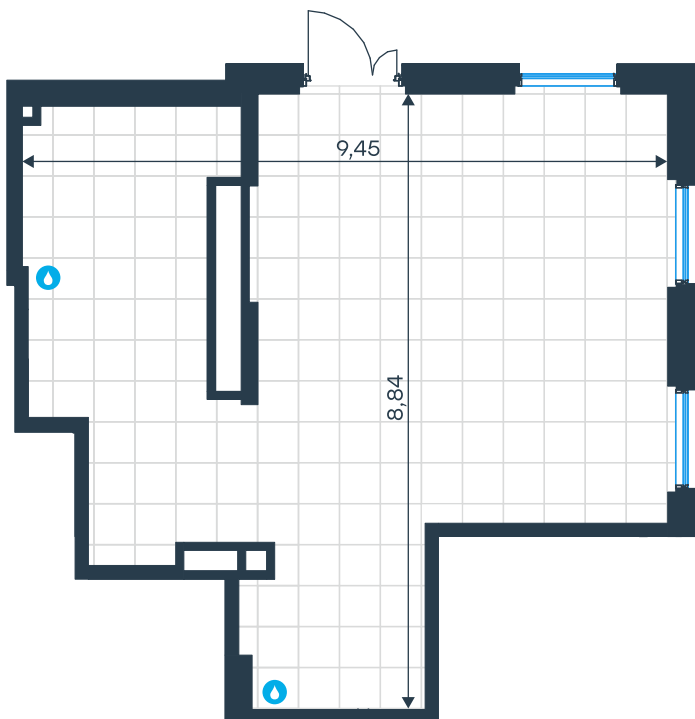

## Помещение 22Н в Level Нижегородская

стороны света

Комплекс

Level Нижегородская

Корпус

Этаж

4

1 из 11

Тип помещения

Площадь

Ритейл

67,4 м<sup>2</sup>

Цена за м<sup>2</sup>

499 796 руб.

**33 686 265 руб.**

С учетом скидки руб.