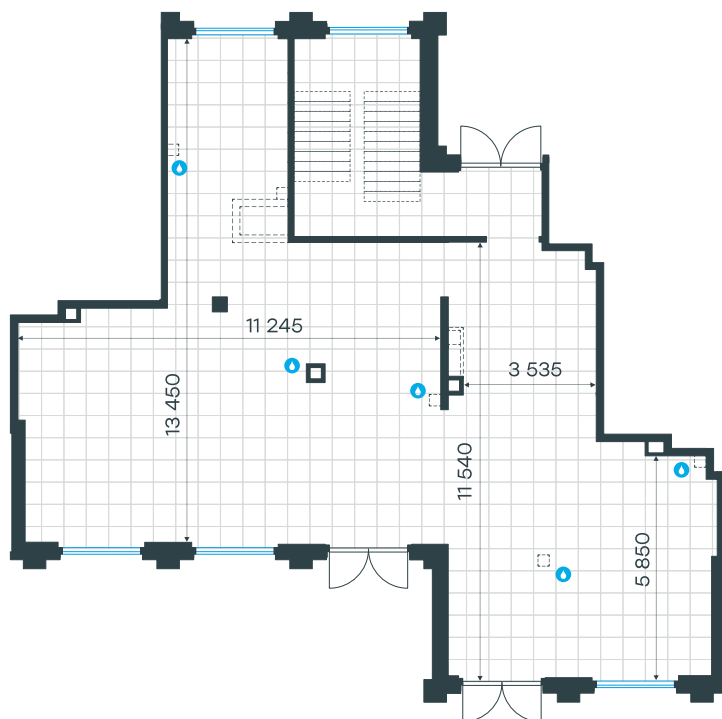

## Помещение 1-Н4 в Level Бауманская

стороны света

Комплекс

Level Бауманская

Корпус

Этаж

А

0 и 1 из 13

Тип помещения Площадь

Ритейл 734,1 м<sup>2</sup>

Цена за м<sup>2</sup>

228 555

руб.

**167 782 820 руб.**

С учетом скидки руб.

до 31.05.26