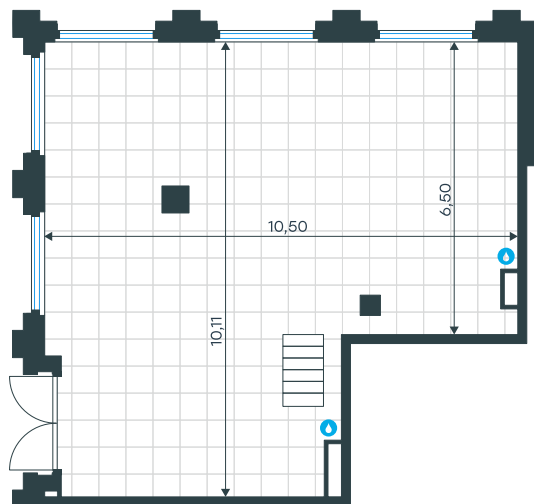

Помещение 2-Н1 в Level Бауманская

Комплекс

Level Бауманская

Корпус

Этаж

В

0 и 1 из 17

Тип помещения Площадь