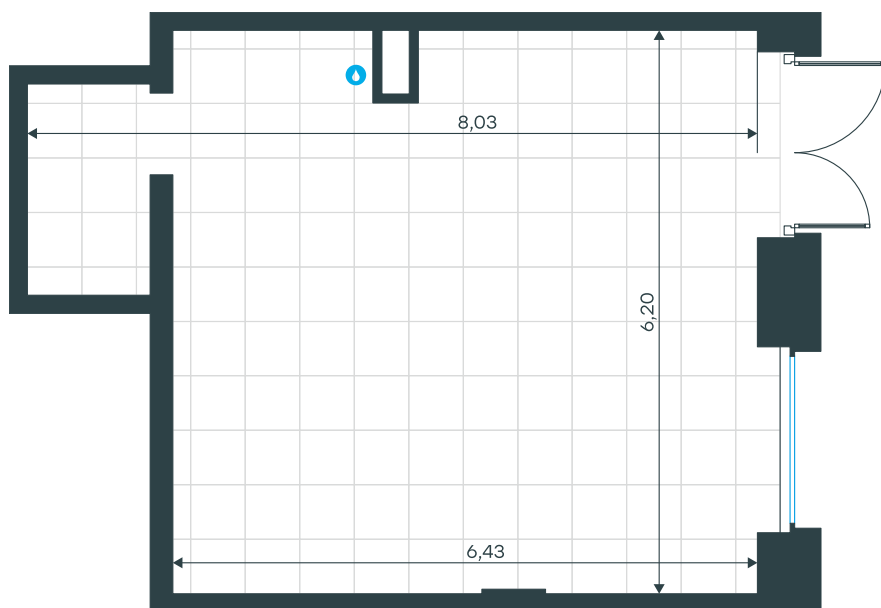

Помещение 13-Н4 в Level Южнопортовая

Комплекс

Level Южнопортовая

Корпус 13 Этаж 1 из 23

Тип помещения Ритейл Площадь 43,4 м²

Цена за м²
796 625
руб.

34 573 525 руб.

С учетом скидки руб.
до 31.05.26