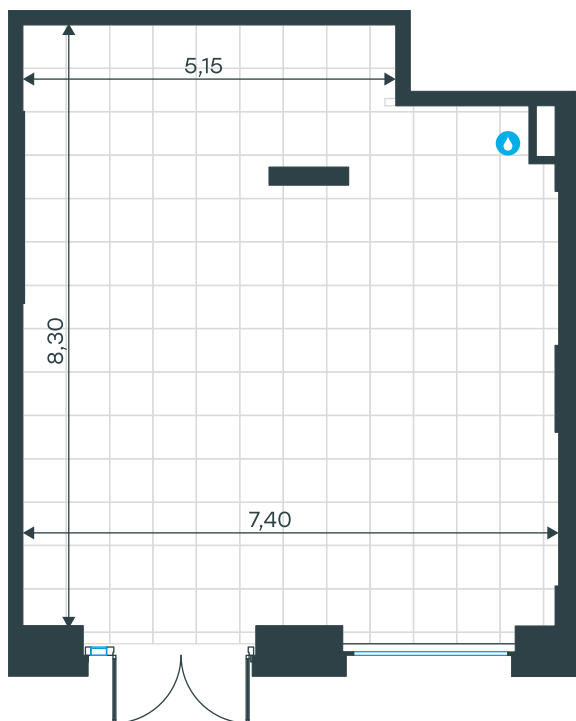

Помещение 14-Н5 в Level Южнопортовая

Комплекс

Level Южнопортовая

Корпус Этаж
14 1 из 13

Тип помещения Площадь
Ритейл 58,6 м²

Цена за м²
655 824
руб.

38 431 335 руб.

С учетом скидки руб.
до 31.05.26