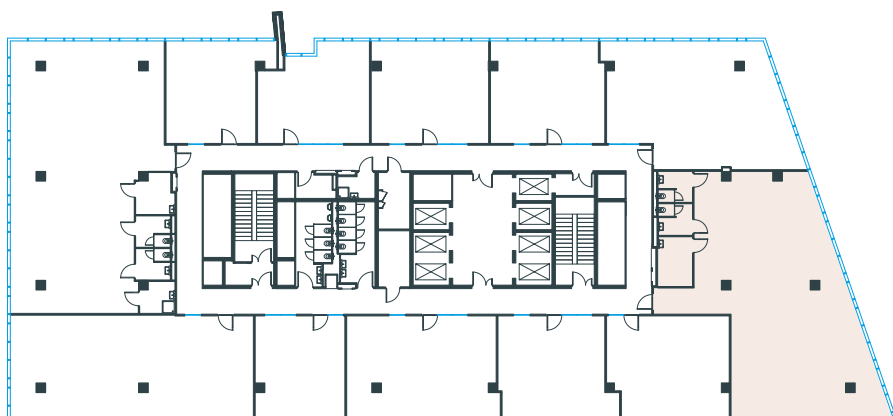

## Помещение 25 в Level work Воронцовская с отделкой

Комплекс

Level work Воронцовская

Корпус

1

Этаж

8 из 23

Тип помещения

Офис

Площадь

202,6 м<sup>2</sup>

Цена за м<sup>2</sup>

534 346 руб.

**108 258 587 руб.**

С учетом скидки руб.

до 30.06.26