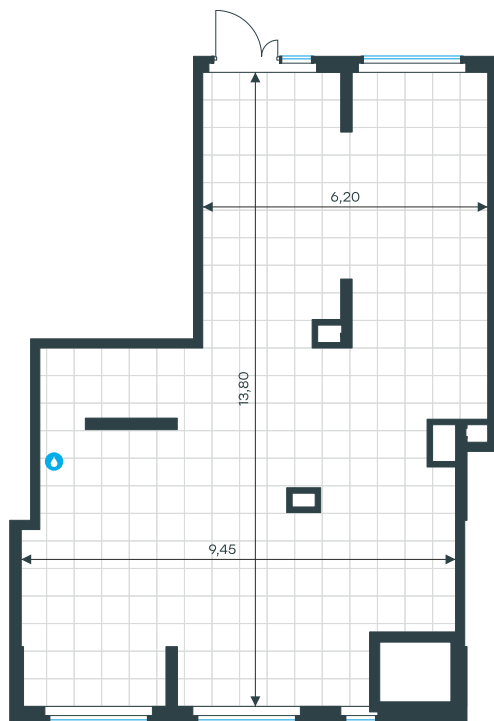

Помещение 01.2.08 в Level Лесной

Комплекс
Level Лесной

Корпус Этаж
27 1 из 15

Тип помещения Площадь
Ритейл 104,2 м²

Цена за
м²
256 977
руб.

26 777 041 руб.

С учетом скидки руб.
до 31.07.26

Условный номер 01.2.08