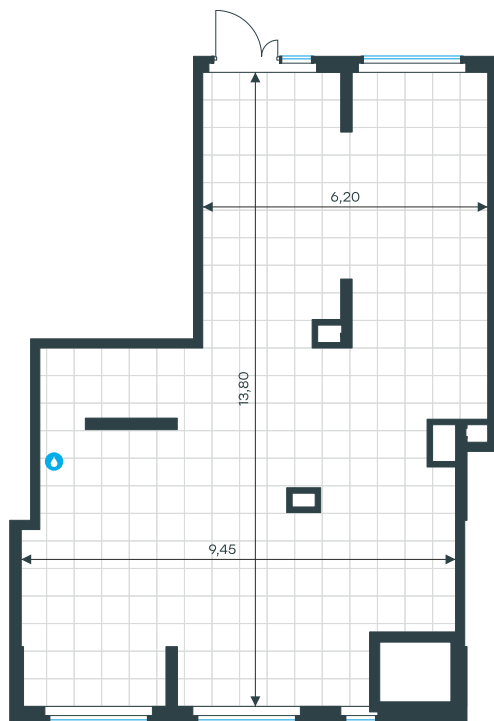

Помещение 01.2.08 в Level Лесной

Комплекс
Level Лесной

Корпус Этаж
27 1 из 15

Тип помещения Площадь
Ритейл 104,2 м²

Цена за
м²
256 977
руб.

26 777 040 руб.

С учетом скидки руб.
до 31.05.26

Условный номер 01.2.08