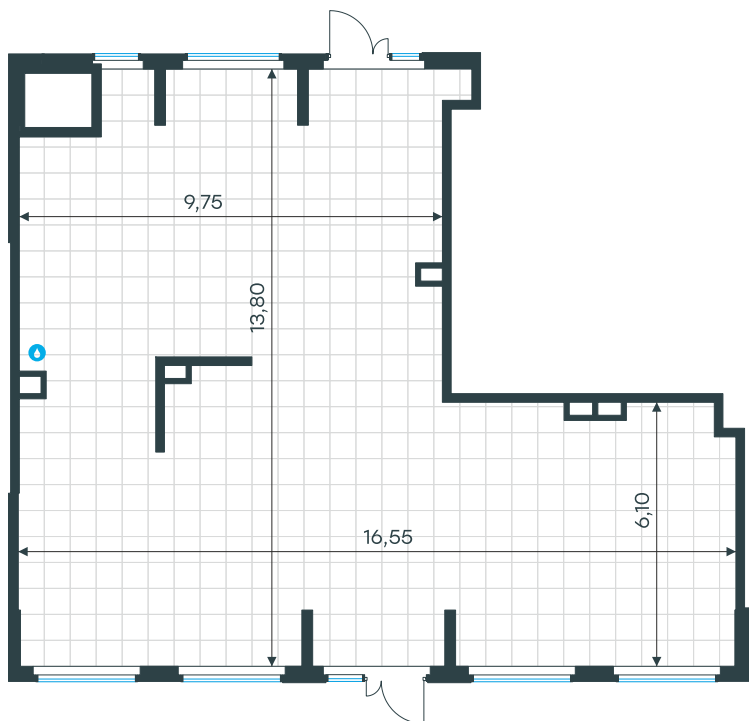

## Помещение 01.5.07 в Level Лесной

Комплекс  
Level Лесной

Корпус      Этаж  
27            1 из 15

Тип помещения      Площадь  
Ритейл                169,18 м<sup>2</sup>

Цена за  
м<sup>2</sup>  
239 776  
руб.