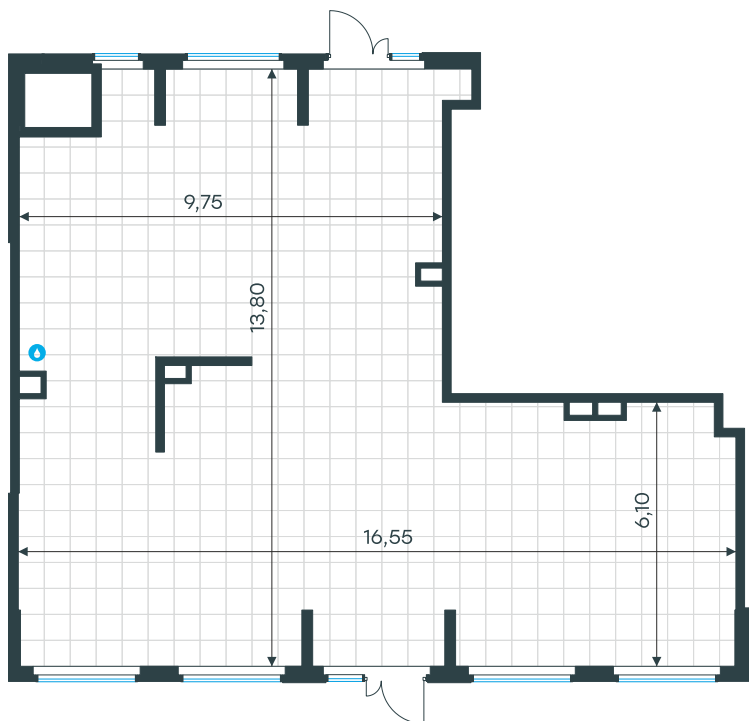

Помещение 01.5.07 в Level Лесной

Комплекс
Level Лесной

Корпус Этаж
27 1 из 15

Тип помещения Площадь
Ритейл 169,18 м²

Цена за
м²
239 776
руб.

40 565 409 руб.

С учетом скидки руб.
до 31.07.26

Условный номер 01.5.07